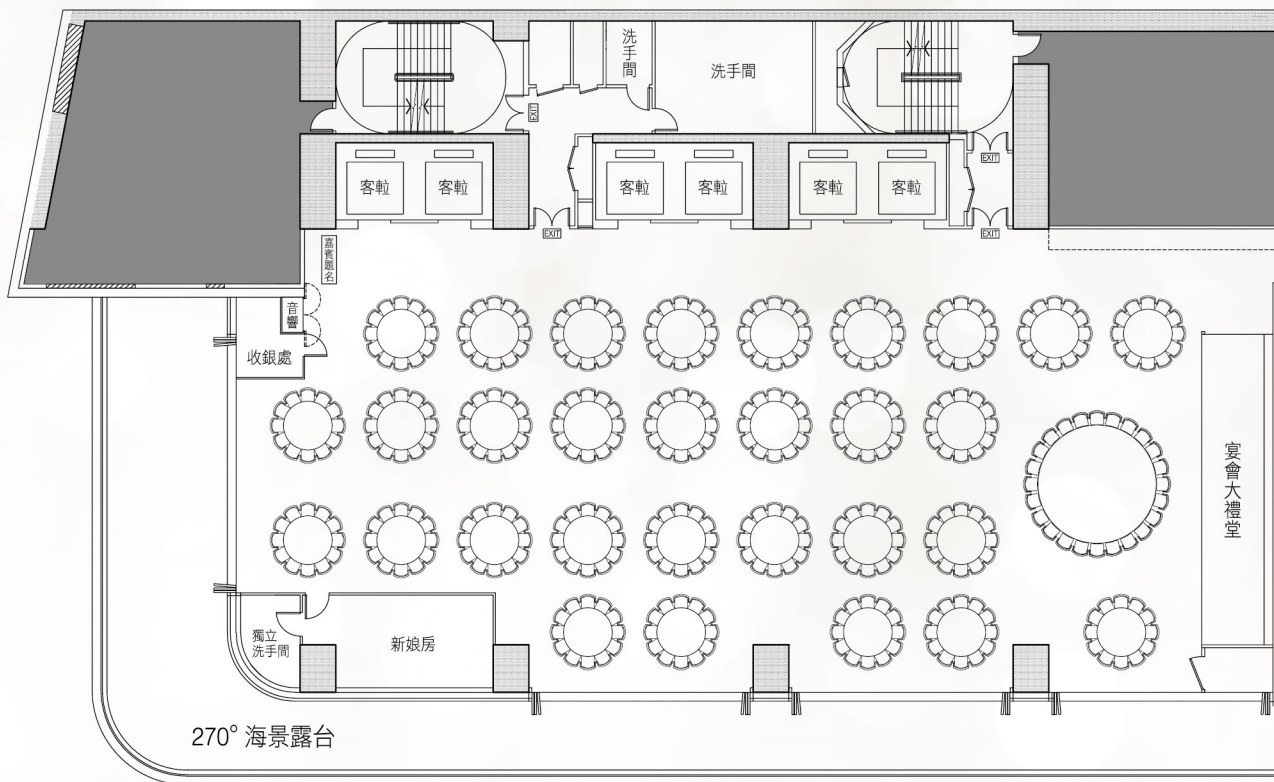

星海·星海薈

THE STARVIEW

餐飲 DINING · 宴會 BANQUET

筵開
32席

星海 (The ONE) 32席

彌敦道100號The ONE L18樓層 (港鐵尖沙咀站B出口)

婚宴專線

☎ 969 111 99