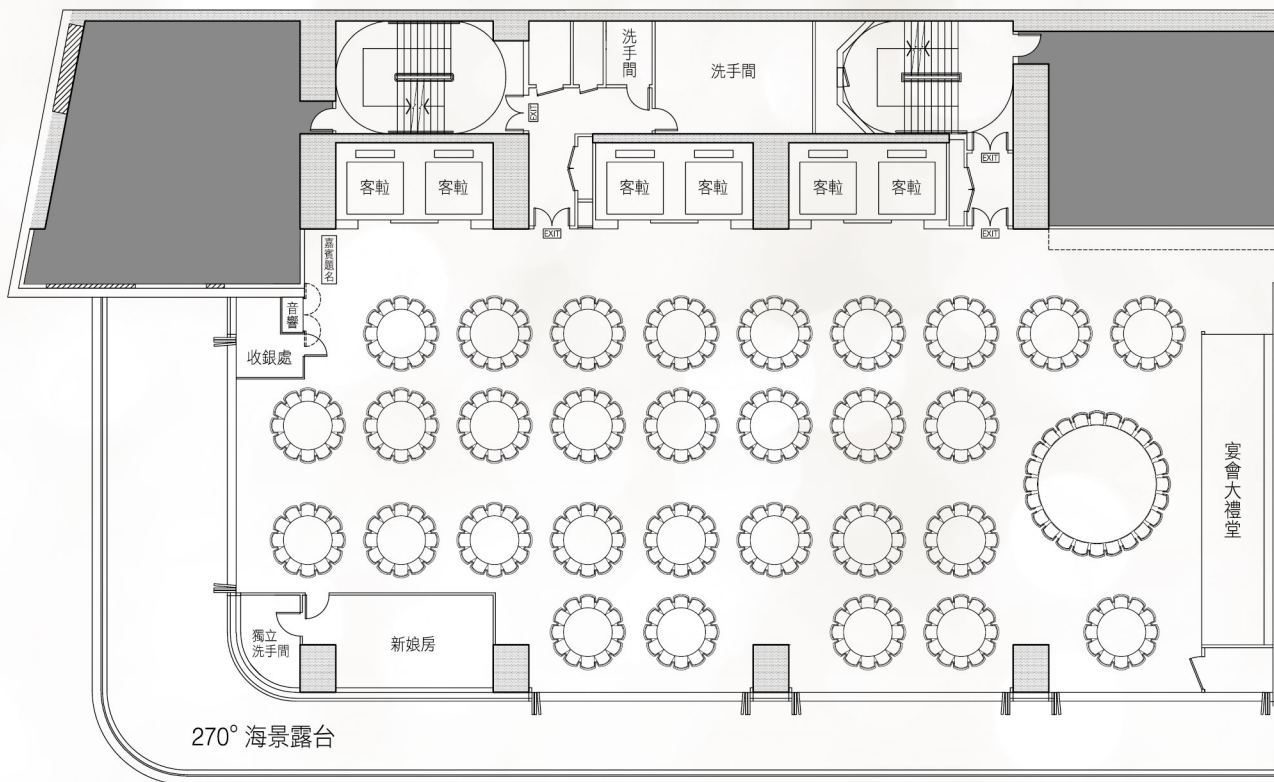

星海·星海薈

THE STARVIEW

餐飲 DINING · 宴會 BANQUET

筵開
32席

星海 (The ONE) 32席

彌敦道100號The ONE L18樓層 (港鐵尖沙咀站B出口)

婚宴專線：☎ 969 111 88

☎ 969 111 99